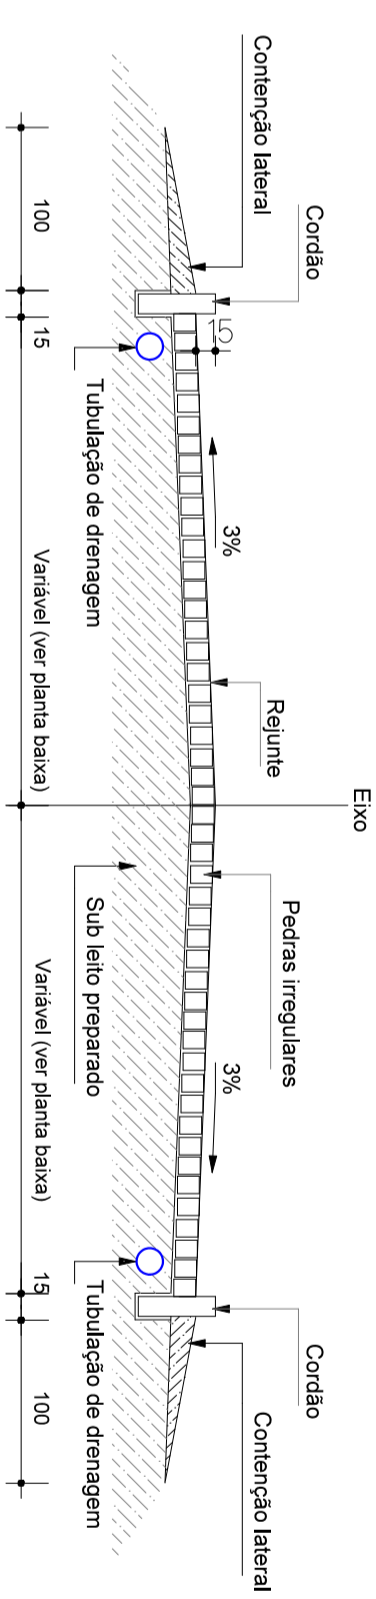

PERFIL TRANSVERSAL

PLANILHA DE ÁREAS

RUA	CALÇAMENTO (m²)	MEIO FIO (m)
Rua Itália	2.568,77	615,91
Avenida 21 de Abril	831,42	142,57
TOTAIS	3.400,19	758,48

Local: RUA ITALIA, TRECHO DA AVENIDA 21 DE ABRIL

PROPOSTA
PAV SINAL

obra: PAVIMENTAÇÃO COM PARALELEPÍPEDOS IRREGULARES
PLANTA BAIXA, PERFIL TRANSVERSAL

proponente: PREFEITURA MUNICIPAL DE BARRÃO DE COTEGIPE

Lua Cate Zaharom
Rua, Renato Fogaça

desenho: ADRIELIUS data: Maio de 2014 escala: indicada projeto: